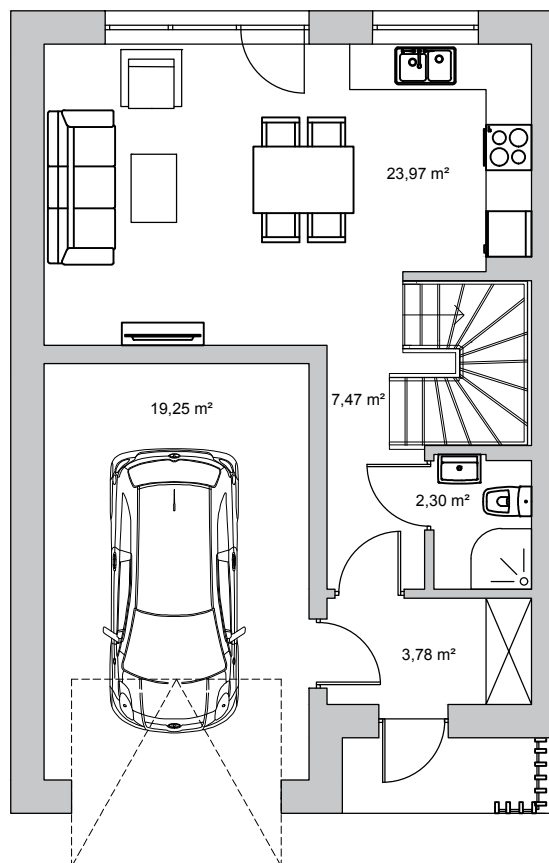

osiedle Primula

Starogard Gdański
ul. Kochanki 3

budynek	7
mieszkanie	A
powierzchnia	109,30 m ²
kondygnacja	parter+piętro

pokój dzienny z aneksem kuchennym	23,97 m ²
korytarz	7,47 m ²
wiatrołap	3,78 m ²
łazienka	2,30 m ²
garaż	19,25 m ²

sypialnia	14,18 m ²
sypialnia	13,91 m ²
sypialnia	12,80 m ²
łazienka	8,48 m ²
korytarz	3,16 m ²

1 m