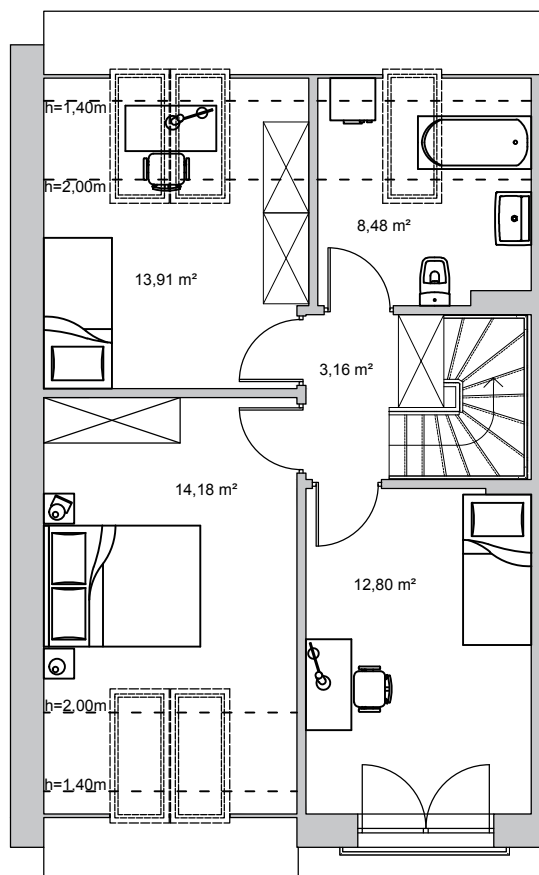

osiedle Primula

Starogard Gdański
ul. Kochanki 3

budynek	7
mieszkanie	A
powierzchnia	109,30 m ²
kondygnacja	parter+piętro

pokój dzienny z aneksem kuchennym	23,97 m ²
korytarz	7,47 m ²
wiatrołap	3,78 m ²
łazienka	2,30 m ²
garaż	19,25 m ²

sypialnia	14,18 m ²
sypialnia	13,91 m ²
sypialnia	12,80 m ²
łazienka	8,48 m ²
korytarz	3,16 m ²

1 m