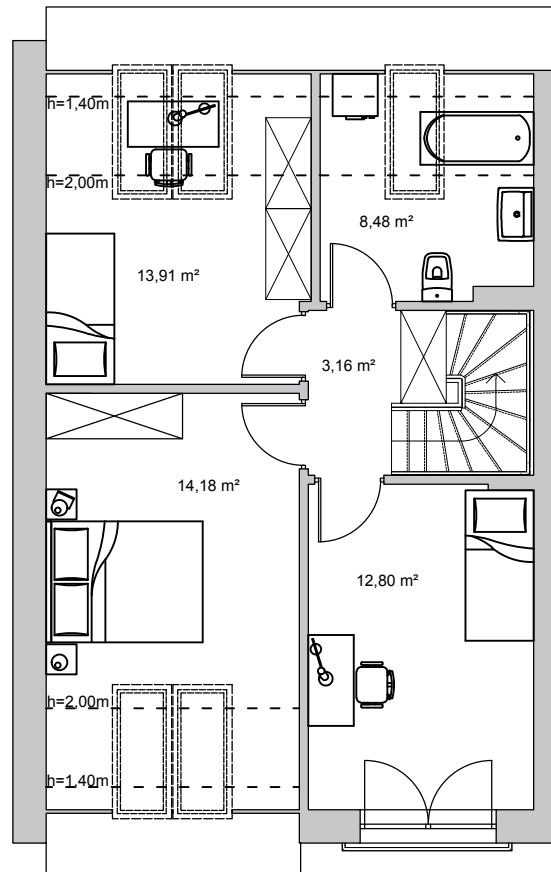

# osiedle Primula

Starogard Gdański  
ul. Kochanki 3

budynek	8
mieszkanie	A
powierzchnia	109,30 m <sup>2</sup>
kondygnacja	parter+piętro

pokój dzienny z aneksem kuchennym	23,97 m <sup>2</sup>
korytarz	7,47 m <sup>2</sup>
wiatrołap	3,78 m <sup>2</sup>
łazienka	2,30 m <sup>2</sup>
garaż	19,25 m <sup>2</sup>

sypialnia	14,18 m <sup>2</sup>
sypialnia	13,91 m <sup>2</sup>
sypialnia	12,80 m <sup>2</sup>
łazienka	8,48 m <sup>2</sup>
korytarz	3,16 m <sup>2</sup>

1 m