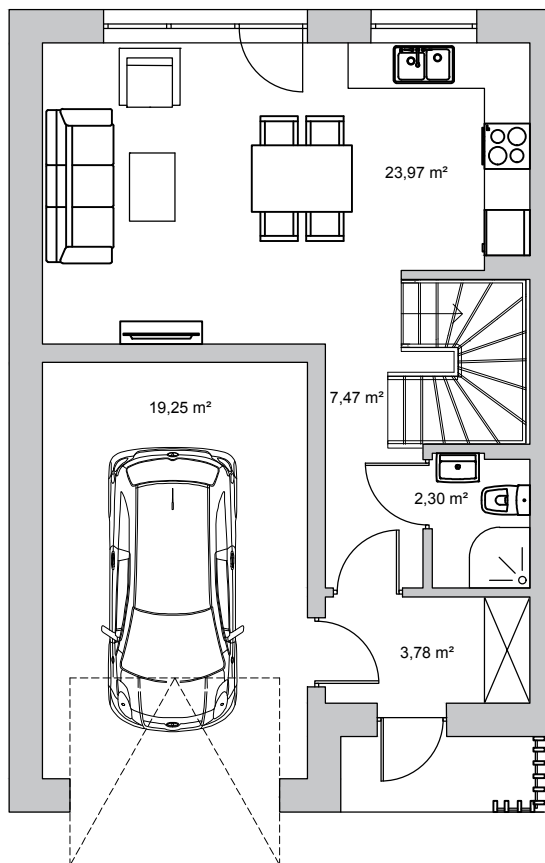

# osiedle Primula

Starogard Gdański  
ul. Kochanki 3

budynek	8
mieszkanie	A
powierzchnia	109,30 m <sup>2</sup>
kondygnacja	parter+piętro

pokój dzienny z aneksem kuchennym	23,97 m <sup>2</sup>
korytarz	7,47 m <sup>2</sup>
wiatrołap	3,78 m <sup>2</sup>
łazienka	2,30 m <sup>2</sup>
garaż	19,25 m <sup>2</sup>

sypialnia	14,18 m <sup>2</sup>
sypialnia	13,91 m <sup>2</sup>
sypialnia	12,80 m <sup>2</sup>
łazienka	8,48 m <sup>2</sup>
korytarz	3,16 m <sup>2</sup>

1 m