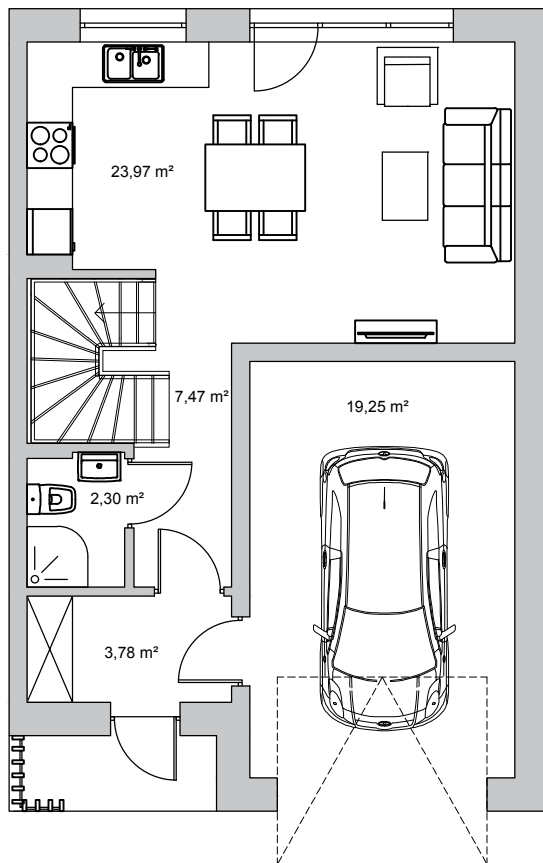

osiedle Primula

Starogard Gdański
ul. Kochanki 3

budynek	8
mieszkanie	B
powierzchnia	109,30 m ²
kondygnacja	parter+piętro

pokój dzienny z aneksem kuchennym	23,97 m ²
korytarz	7,47 m ²
wiatrołap	3,78 m ²
łazienka	2,30 m ²
garaż	19,25 m ²

sypialnia	14,18 m ²
sypialnia	13,91 m ²
sypialnia	12,80 m ²
łazienka	8,48 m ²
korytarz	3,16 m ²