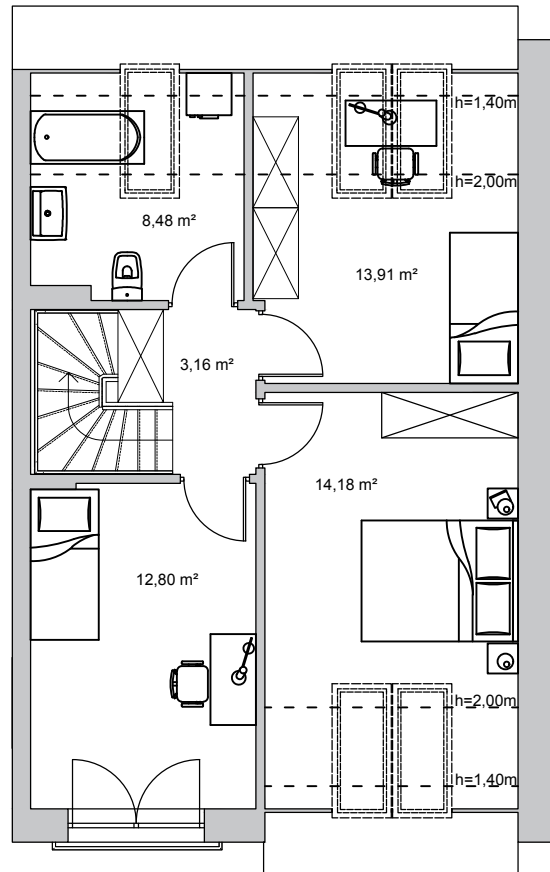

osiedle Primula

Starogard Gdański
ul. Kochanki 3

budynek	8
mieszkanie	B
powierzchnia	109,30 m ²
kondygnacja	parter+piętro

pokój dzienny z aneksem kuchennym	23,97 m ²
korytarz	7,47 m ²
wiatrołap	3,78 m ²
łazienka	2,30 m ²
garaż	19,25 m ²

sypialnia	14,18 m ²
sypialnia	13,91 m ²
sypialnia	12,80 m ²
łazienka	8,48 m ²
korytarz	3,16 m ²