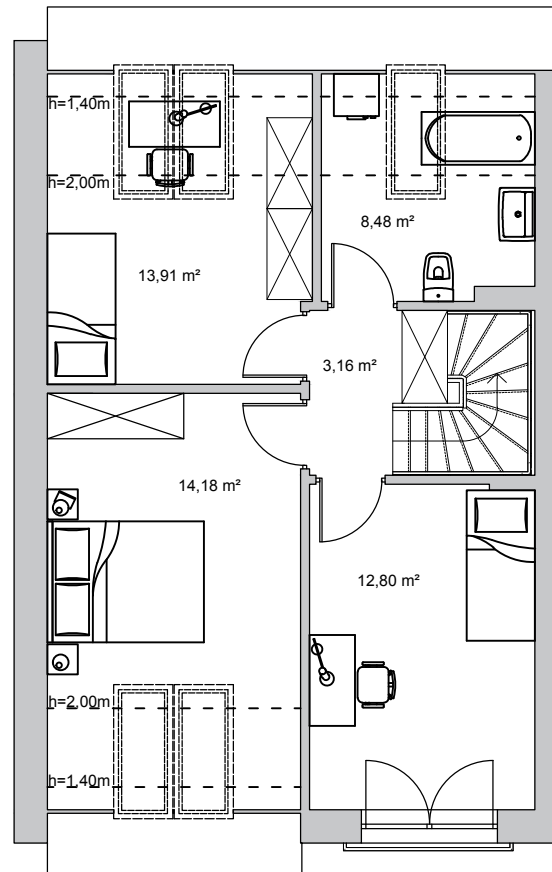

osiedle Primula

Starogard Gdański
ul. Kochanki 3

budynek	9
mieszkanie	A
powierzchnia	109,30 m ²
kondygnacja	parter+piętro

pokój dzienny z aneksem kuchennym	23,97 m ²
korytarz	7,47 m ²
wiatrołap	3,78 m ²
łazienka	2,30 m ²
garaż	19,25 m ²

sypialnia	14,18 m ²
sypialnia	13,91 m ²
sypialnia	12,80 m ²
łazienka	8,48 m ²
korytarz	3,16 m ²

1 m