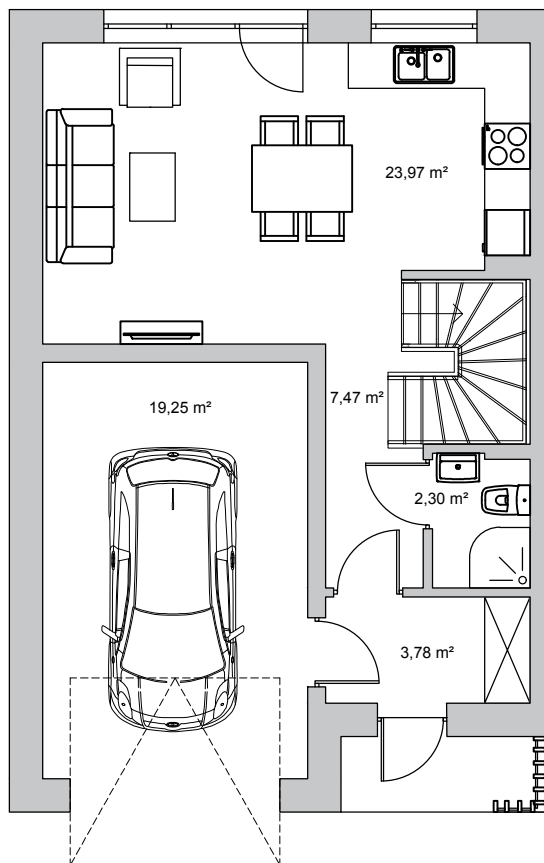

osiedle Primula

Starogard Gdański
ul. Kochanki 3

budynek	9
mieszkanie	A
powierzchnia	109,30 m ²
kondygnacja	parter+piętro

pokój dzienny z aneksem kuchennym	23,97 m ²
korytarz	7,47 m ²
wiatrołap	3,78 m ²
łazienka	2,30 m ²
garaż	19,25 m ²

sypialnia	14,18 m ²
sypialnia	13,91 m ²
sypialnia	12,80 m ²
łazienka	8,48 m ²
korytarz	3,16 m ²

1 m