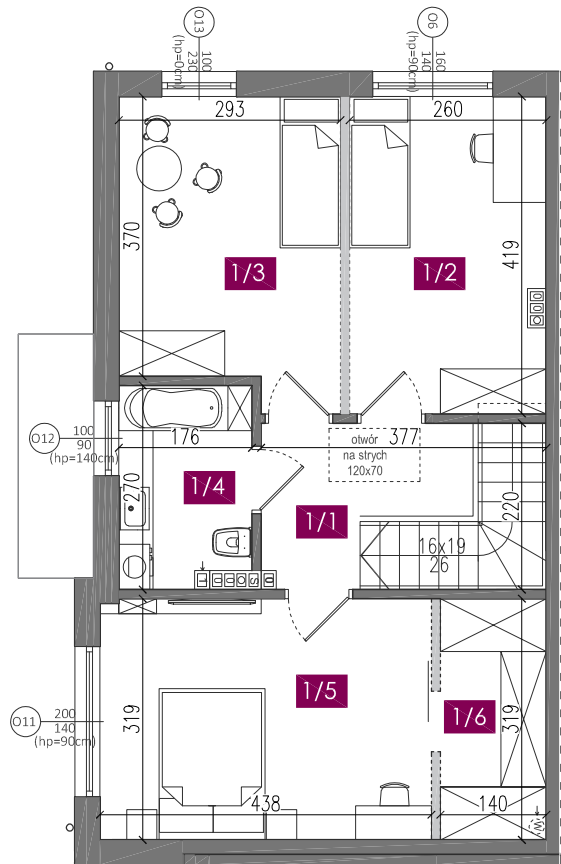

Osiedle Nadzieja

III etap

www.osiedle-nadzieja.pl

Nr pom.	Nazwa pomieszczenia	51,79 m ²	Nr pom.	Nazwa pomieszczenia	51,63 m ²
0/1	Przedpokój	5,55	1/1	Komunikacja	6,41
0/2	Wc	1,51	1/2	Sypialnia	10,58
0/3	Salon, jadalnia, aneks kuchenny	21,81	1/3	Sypialnia	11,15
0/4	Schody	2,14	1/4	Łazienka	4,43
0/5	Garaż	18,20	1/5	Sypialnia	13,73
0/6	Pom. gosp.	2,58	1/6	Garderoba	4,33
0/7	Taras	15,66		Pow. ścianek działowych możliwych do usunięcia	1,00

RZUT PARTERU, SKALA 1:100

RZUT PIĘTRA, SKALA 1:100

SYTUACJA

LOKALIZACJA LOKALU