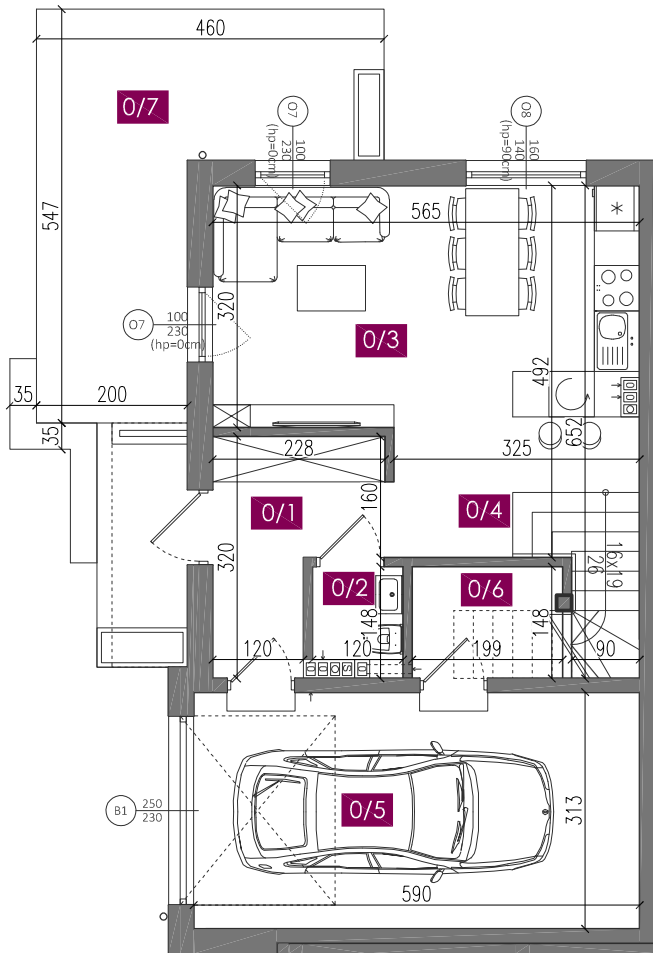

Osiedle Nadzieja

III etap

www.osiedle-nadzieja.pl

Nr pom.	Nazwa pomieszczenia	51,79 m ²	Nr pom.	Nazwa pomieszczenia	51,63 m ²
0/1	Przedpokój	5,55	1/1	Komunikacja	6,41
0/2	Wc	1,51	1/2	Sypialnia	10,58
0/3	Salon, jadalnia, aneks kuchenny	21,81	1/3	Sypialnia	11,15
0/4	Schody	2,14	1/4	Łazienka	4,43
0/5	Garaż	18,20	1/5	Sypialnia	13,73
0/6	Pom. gosp.	2,58	1/6	Garderoba	4,33
0/7	Taras	15,66		Pow. ścianek działowych możliwych do usunięcia	1,00

RZUT PARTERU, SKALA 1:100

RZUT PIĘTRA, SKALA 1:100

SYTUACJA

LOKALIZACJA LOKALU